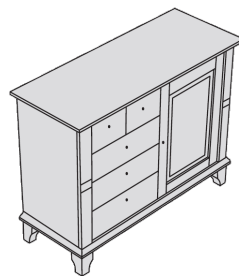

JITONA
NÁBYTEK

BYNY
BYNY IS
BYNYE KAAD

GEORGIA

Postel, dvoulůžko
Vnitřní rozměry (cm):
Š: 160, 180
D: 200, 210, 220

Postel, jednolůžko
Vnitřní rozměry (cm):
Š: 90, 100
D: 200, 210, 220

Noční stolek, 2 zásuvky
š x v x h (cm): 580x612x430

Komoda 3 dveře, 3 zásuvky
š x v x h (cm): 1668x1104x480

Komoda 2 dveře, 4 zásuvky
š x v x h (cm): 1668x928x480

Komoda 1 dveře, 4 zásuvky
š x v x h (cm): 1182x928x480

bílá

kombinace
bílá/hnědá

Georgia

POSTEL

Šířka postele 90 / 100 / 160 / 180 / 200

Vnější rozměry:

1034 / 1134 / 1734 / 1934 / 2134 mm

Délka postele 200 / 210 / 220

Vnější rozměry: 2143 / 2243 / 2343 mm

Romantická sestava nábytku v provensálském stylu.