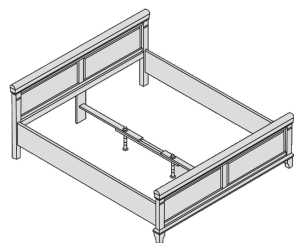

JITONA
NÁBYTEK

BYNY
BYNY IS
BYNYE KAAD

GEORGIA

Postel, dvoulůžko
Vnitřní rozměry (cm):
Š: 160, 180
D: 200, 210, 220

Postel, jednolůžko
Vnitřní rozměry (cm):
Š: 90, 100
D: 200, 210, 220

Noční stolek, 2 zásuvky
š x v x h (cm): 580x612x430

Komoda 3 dveře, 3 zásuvky
š x v x h (cm): 1668x1104x480

Komoda 2 dveře, 4 zásuvky
š x v x h (cm): 1668x928x480

Komoda 1 dveře, 4 zásuvky
š x v x h (cm): 1182x928x480

bílá

kombinace
bílá/hnědá

Georgia

POSTEL

A: horní hrana bočnice: 455 mm

B: spodní hrana bočnice: 175 mm

C: Nastavení podpěrného vlysu roštu

od horní hrany bočnice: 155 – 251 mm

Výška zadního čela postele: 900 mm

Výška předního čela postele: 630 mm

Šířka postele 90 / 100 / 160 / 180 / 200

Vnější rozměry:

1034 / 1134 / 1734 / 1934 / 2134 mm

Délka postele 200 / 210 / 220

Vnější rozměry: 2143 / 2243 / 2343 mm

Romantická sestava nábytku v provensálském stylu.