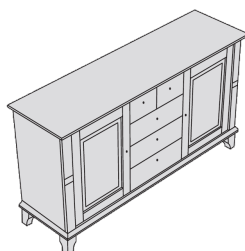

JITONA
NÁBYTEK

BYNY
BYNY IS
BYNYE KAAD

GEORGIA

Postel, dvoulůžko
Vnitřní rozměry (cm):
Š: 160, 180
D: 200, 210, 220

Postel, jednolůžko
Vnitřní rozměry (cm):
Š: 90, 100
D: 200, 210, 220

Noční stolek, 2 zásuvky
š x v x h (cm): 580x612x430

Komoda 3 dveře, 3 zásuvky
š x v x h (cm): 1668x1104x480

Komoda 2 dveře, 4 zásuvky
š x v x h (cm): 1668x928x480

Komoda 1 dveře, 4 zásuvky
š x v x h (cm): 1182x928x480

bílá

kombinace
bílá/hnědá

Georgia

POSTEL

Šířka postele 90 / 100 / 160 / 180 / 200

Vnější rozměry:

1034 / 1134 / 1734 / 1934 / 2134 mm

Délka postele 200 / 210 / 220

Vnější rozměry: 2143 / 2243 / 2343 mm

Romantická sestava nábytku v provensálském stylu.